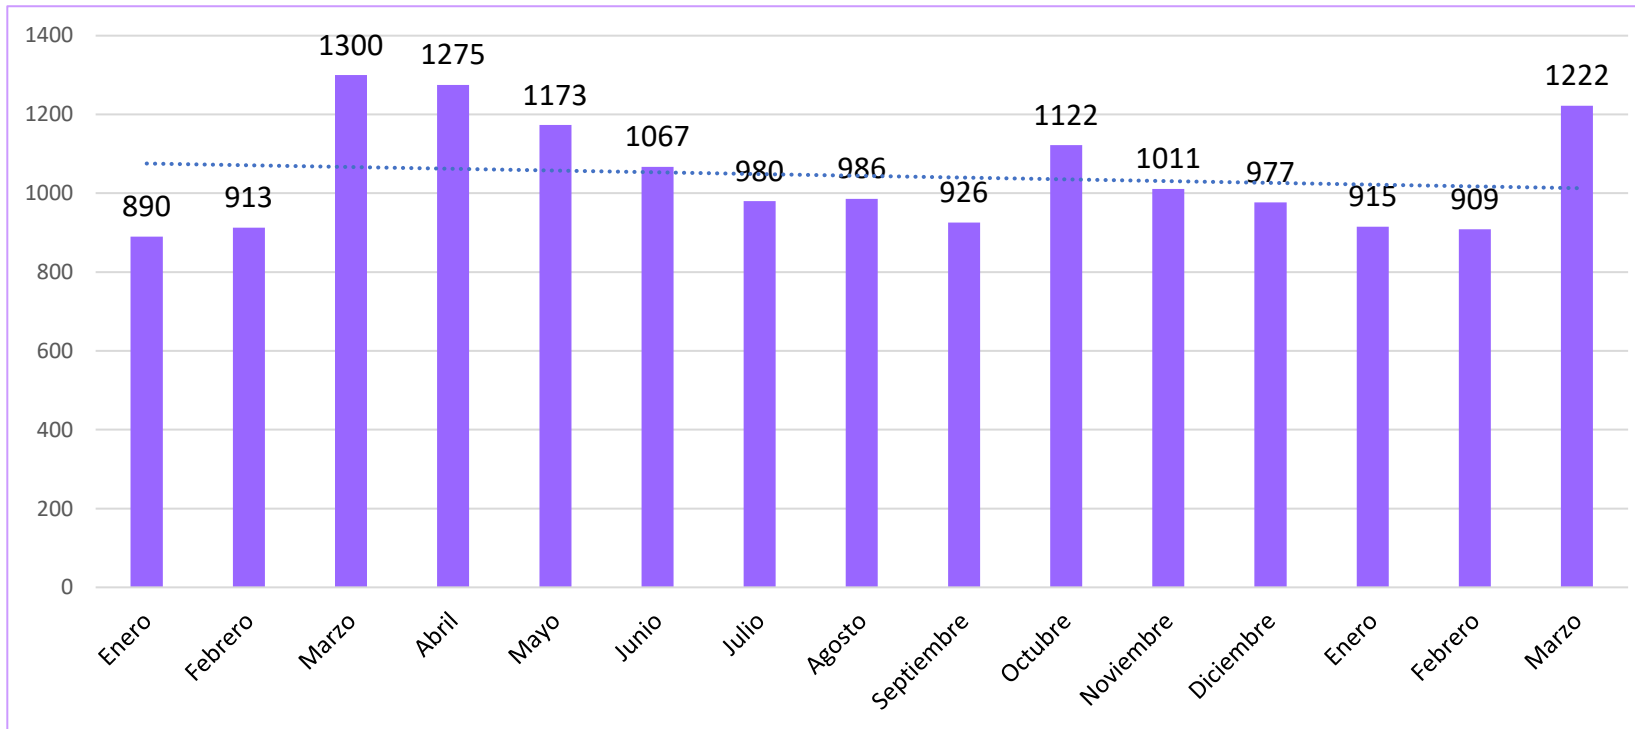

25/abril/2022

Violencia familiar

Violencia familiar

Comportamiento del delito de violencia familiar en Jalisco (2018-2021)

Durante los últimos cuatro años, en Jalisco se ha presentado un promedio anual de 11,104 casos de violencia familiar.

Violencia familiar

COMPORTAMIENTO DEL DELITO DE VIOLENCIA FAMILIAR EN JALISCO (ENERO 2021-MARZO 2022)

En la entidad se presentaron 3,046 casos durante enero, febrero y marzo de 2022, según cifras oficiales.

Distribución del delito de violencia familiar en Jalisco, según lugar de ocurrencia (enero-marzo 2022)

Fuente: Plataforma de Seguridad Jalisco; última revisión: 25 de abril 2022.

Violencia familiar

Análisis por tasa

Municipios de Jalisco con mayor número de casos de violencia familiar (2020-2021)

Fuente: Instituto de Información Estadística y Geográfica de Jalisco (IIEG) del 1 de enero 2020 al 31 de diciembre 2021.