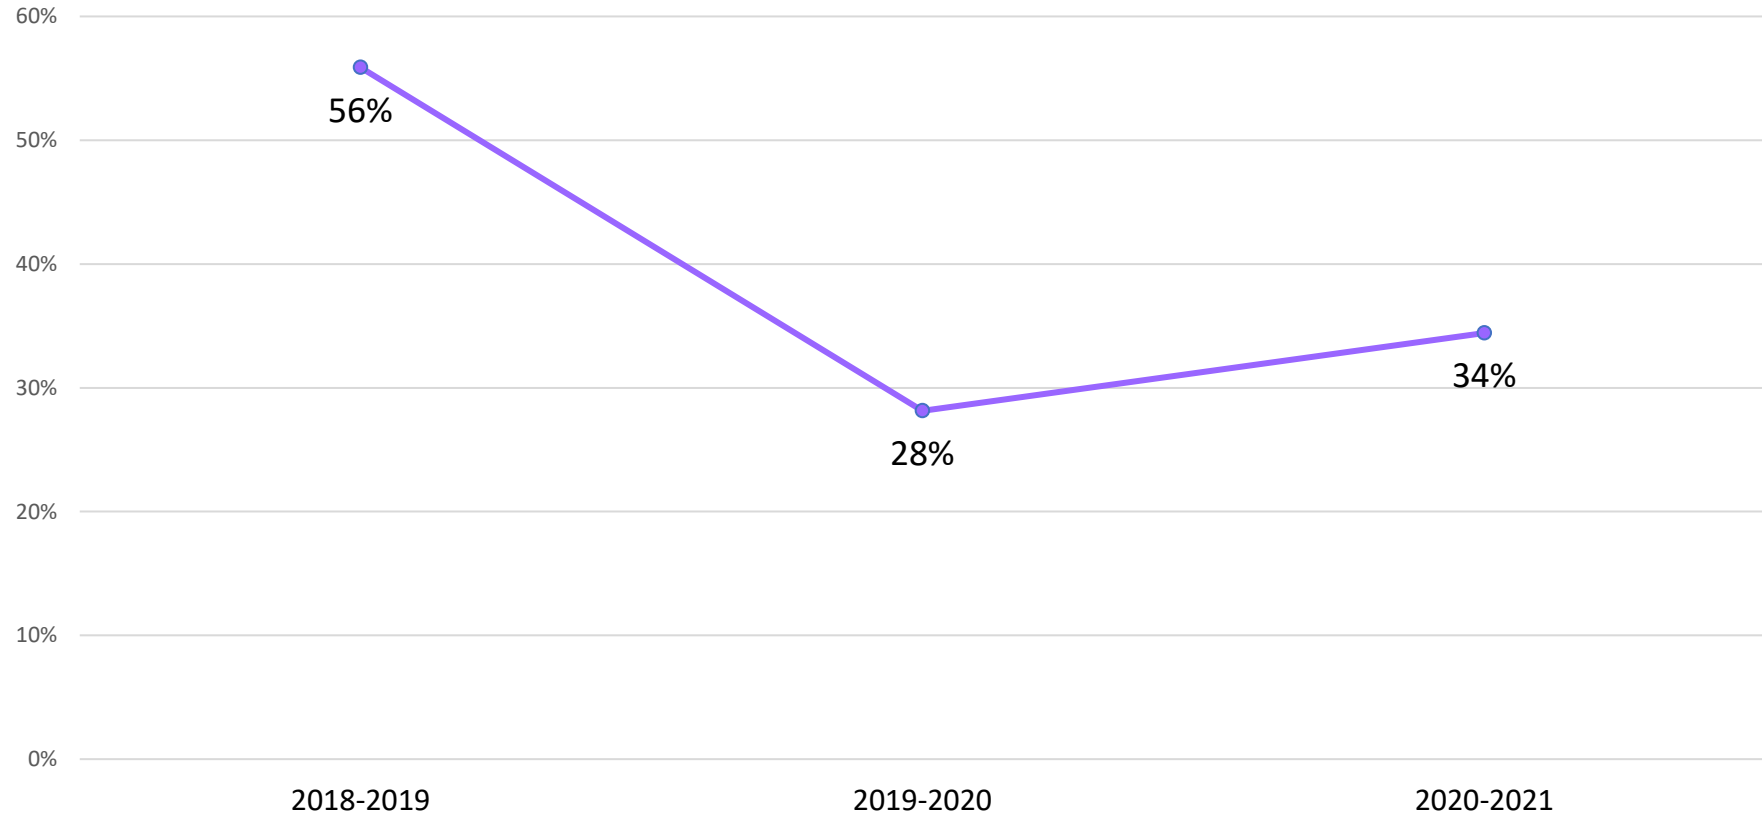

COMPORTAMIENTO DEL CRECIMIENTO ANUAL DE LA TASA DE VIOLENCIA FAMILIAR EN JALISCO (2018-2021)

Fuente: Instituto de Información Estadística y Geográfica de Jalisco (IIEG) del 1 de enero 2018 al 31 de diciembre 2021.