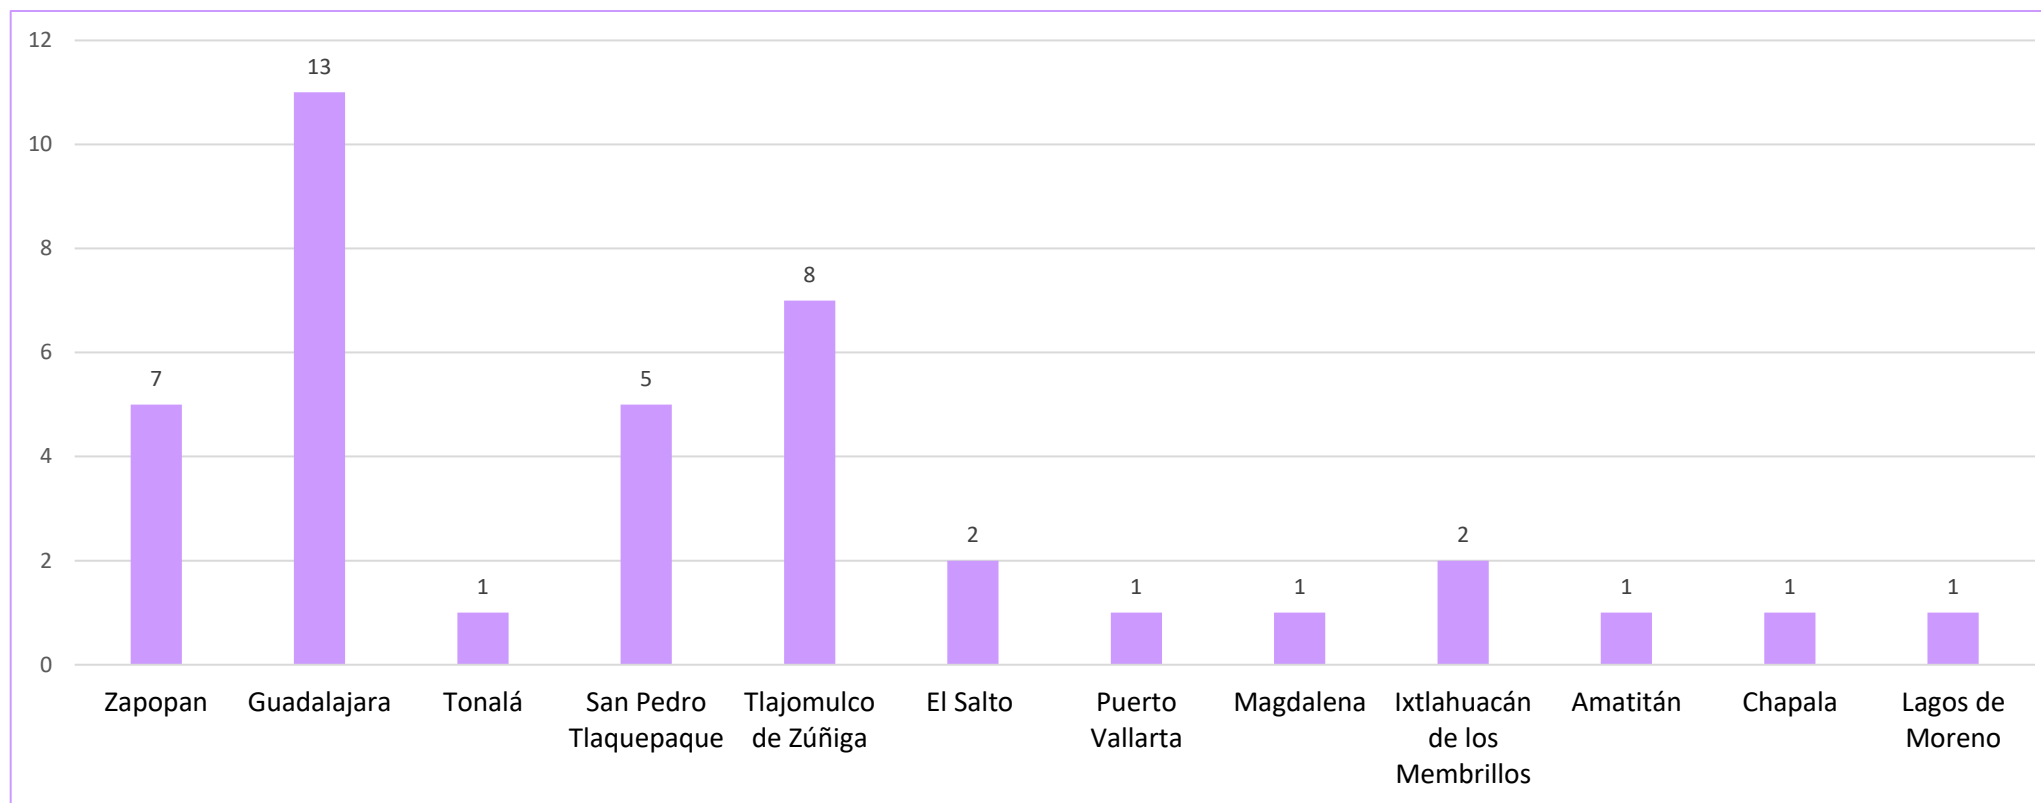

Registros en prensa sobre eventos de probable violencia familiar en Jalisco (2021-2022)

Fuente: registros en los medios de comunicación monitoreados por la Unidad de Análisis y Contexto de la CEDHJ del 1 de enero de 2021 al 25 de abril de 2022.