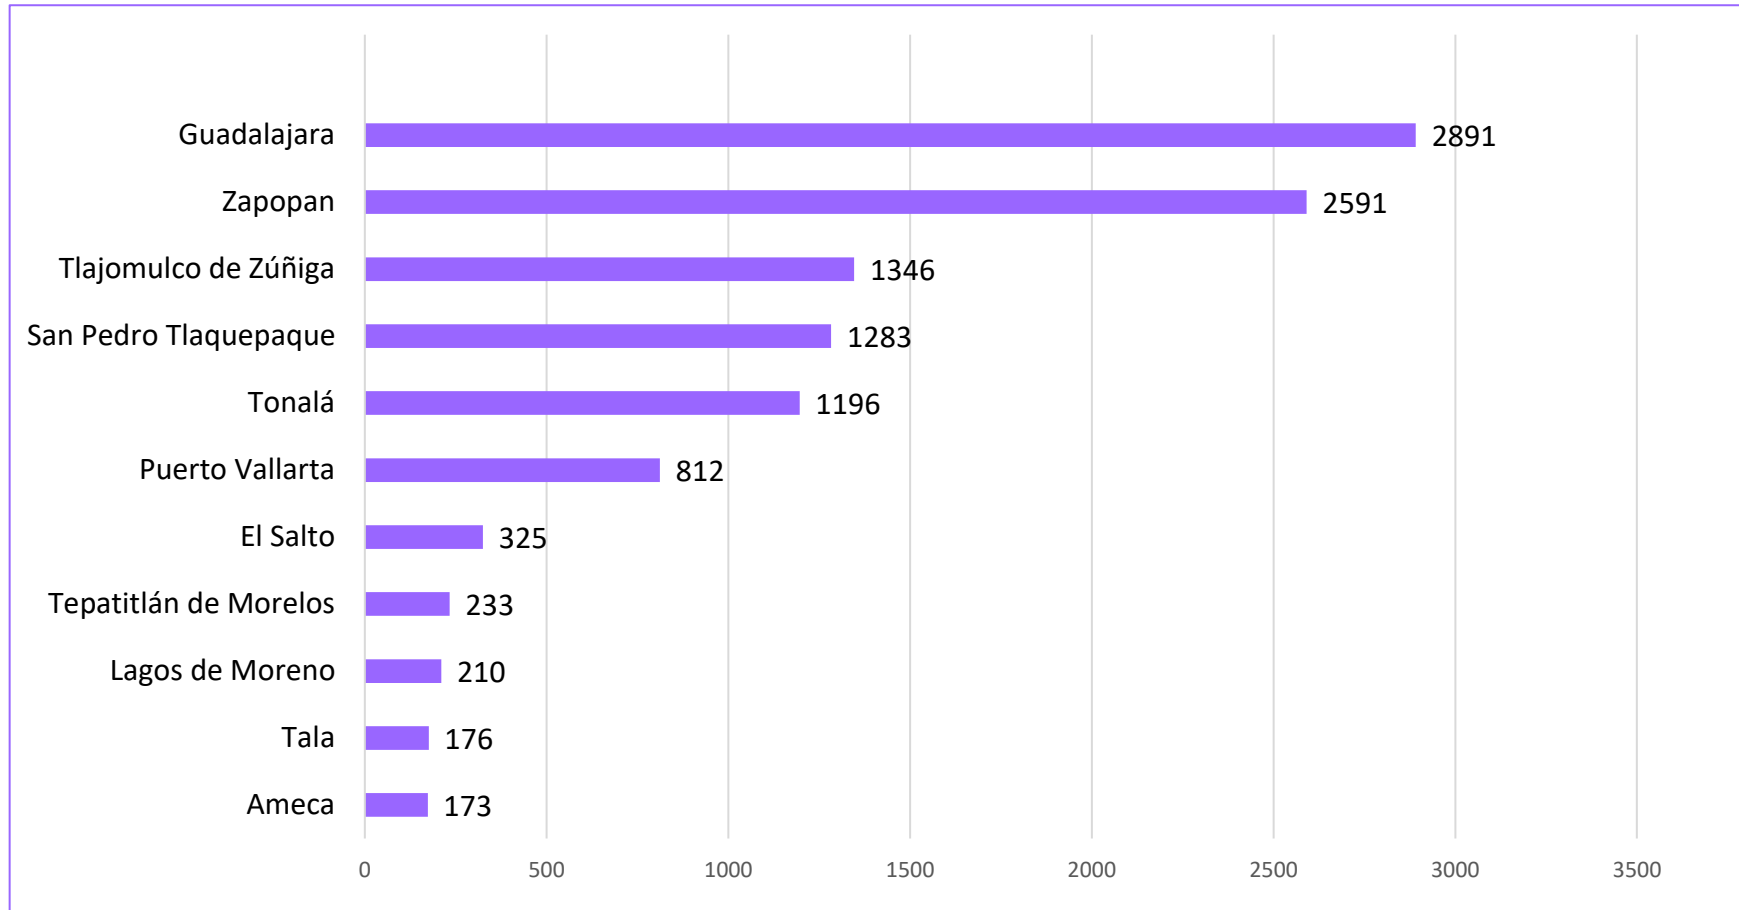

25/abril/2022

Violencia familiar

Violencia familiar

Comportamiento del delito de violencia familiar en Jalisco (2018-2021)

Durante los últimos cuatro años, en Jalisco se ha presentado un promedio anual de 11,104 casos de violencia familiar.

Violencia familiar

COMPORTAMIENTO DEL DELITO DE VIOLENCIA FAMILIAR EN JALISCO (ENERO 2021-MARZO 2022)

En la entidad se presentaron 3,046 casos durante enero, febrero y marzo de 2022, según cifras oficiales.

Distribución del delito de violencia familiar en Jalisco, según lugar de ocurrencia (enero-marzo 2022)

Fuente: Plataforma de Seguridad Jalisco; última revisión: 25 de abril 2022.

Violencia familiar

Análisis por tasa

Municipios de Jalisco con mayor número de casos de violencia familiar (2020-2021)

Fuente: Instituto de Información Estadística y Geográfica de Jalisco (IIEG) del 1 de enero 2020 al 31 de diciembre 2021.