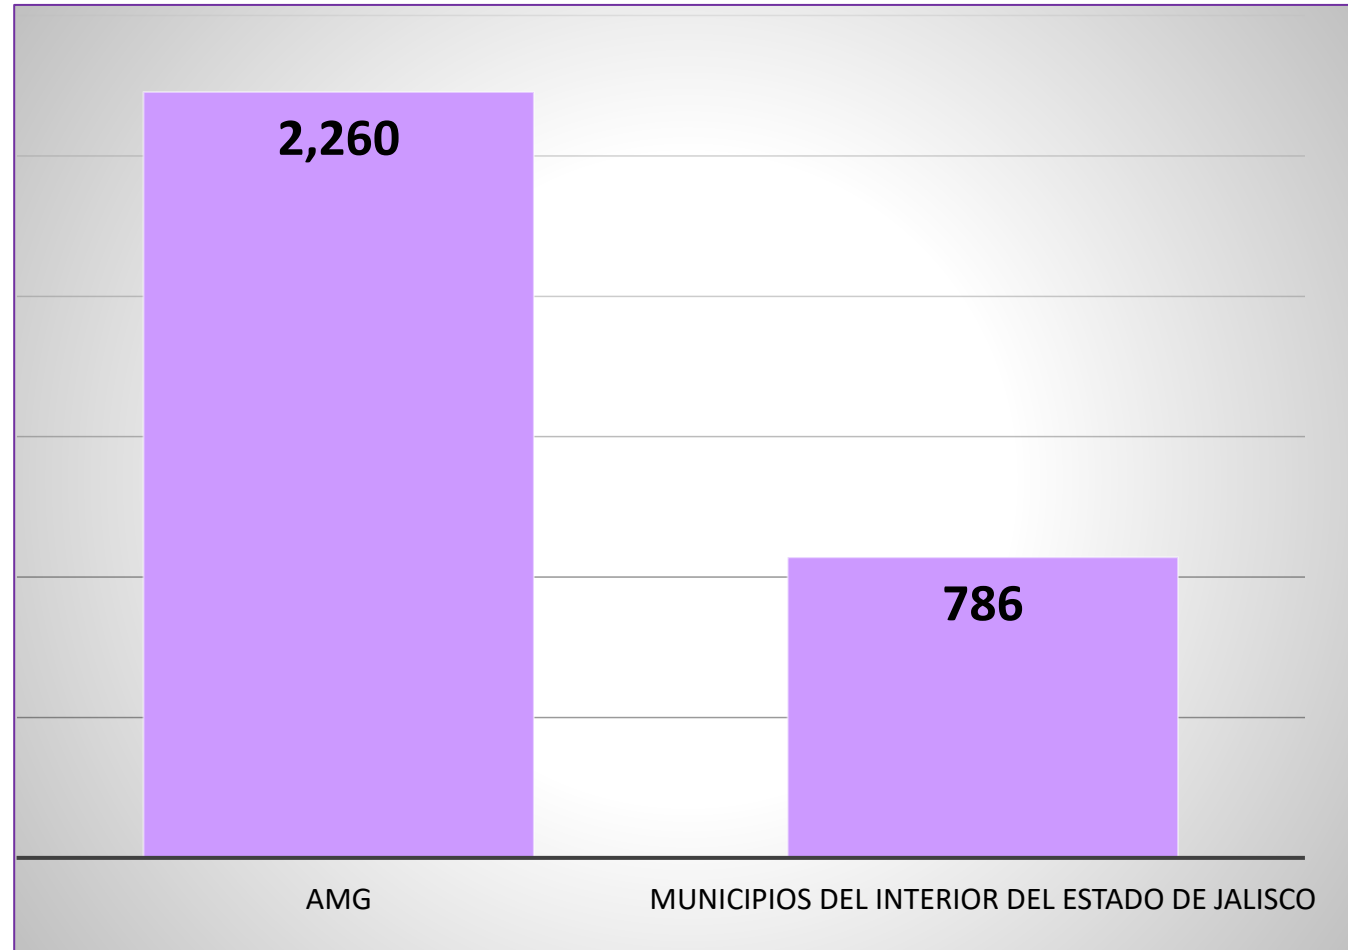

25/abril/2022

Violencia familiar

Violencia familiar

Comportamiento del delito de violencia familiar en Jalisco (2018-2021)

Durante los últimos cuatro años, en Jalisco se ha presentado un promedio anual de 11,104 casos de violencia familiar.

Violencia familiar

COMPORTAMIENTO DEL DELITO DE VIOLENCIA FAMILIAR EN JALISCO (ENERO 2021-MARZO 2022)

En la entidad se presentaron 3,046 casos durante enero, febrero y marzo de 2022, según cifras oficiales.

Distribución del delito de violencia familiar en Jalisco, según lugar de ocurrencia (enero-marzo 2022)

Fuente: Plataforma de Seguridad Jalisco; última revisión: 25 de abril 2022.

Violencia familiar

Análisis por tasa

Municipios de Jalisco con mayor número de casos de violencia familiar (2020-2021)

Fuente: Instituto de Información Estadística y Geográfica de Jalisco (IIEG) del 1 de enero 2020 al 31 de diciembre 2021.