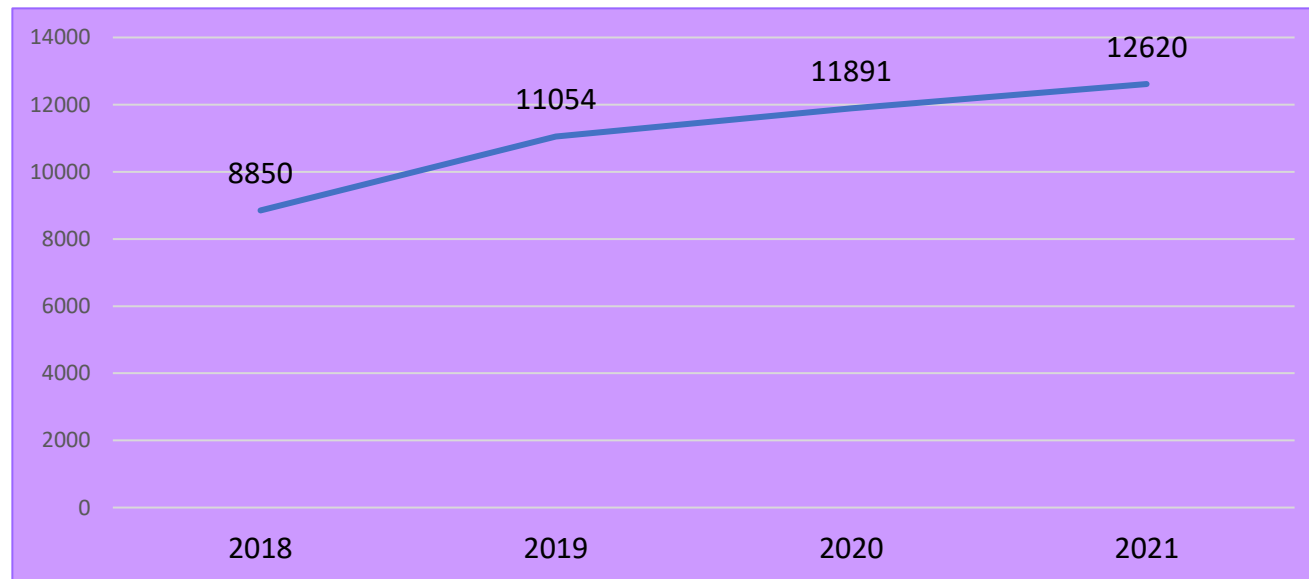

25/abril/2022

Violencia familiar

Violencia familiar

Comportamiento del delito de violencia familiar en Jalisco (2018-2021)

Durante los últimos cuatro años, en Jalisco se ha presentado un promedio anual de 11,104 casos de violencia familiar.

Violencia familiar

COMPORTAMIENTO DEL DELITO DE VIOLENCIA FAMILIAR EN JALISCO (ENERO 2021-MARZO 2022)

En la entidad se presentaron 3,046 casos durante enero, febrero y marzo de 2022, según cifras oficiales.

Distribución del delito de violencia familiar en Jalisco, según lugar de ocurrencia (enero-marzo 2022)

Fuente: Plataforma de Seguridad Jalisco; última revisión: 25 de abril 2022.

Violencia familiar

Análisis por tasa